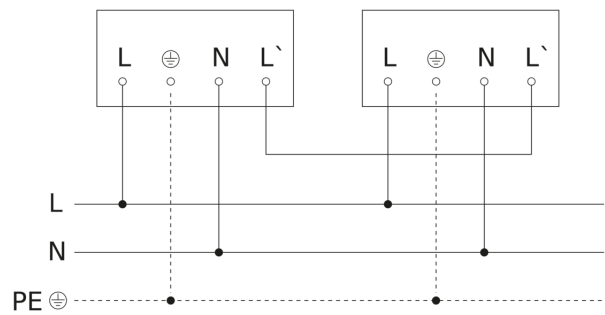

## Sensorerfassungsbereich

## Maßzeichnung

Mögliche Montagehöhe: 1,80 m - 6,00 m  
Orange: radial  
Schwarz: tangential

## Schaltplan Master

## Schaltplan Master-Master Vernetzung