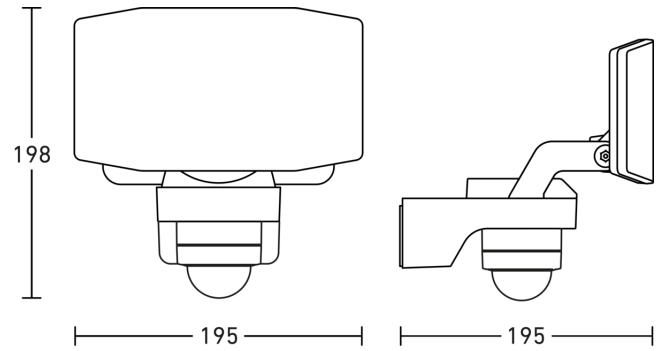

Maßzeichnung