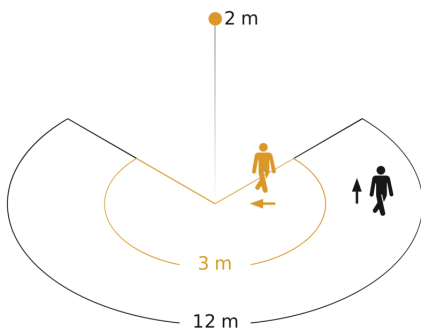

XLED PRO Expans S

mit Bewegungsmelder - weiß
EAN 4007841 091217
Art.-Nr. 091217

Sensorerfassungsbereich